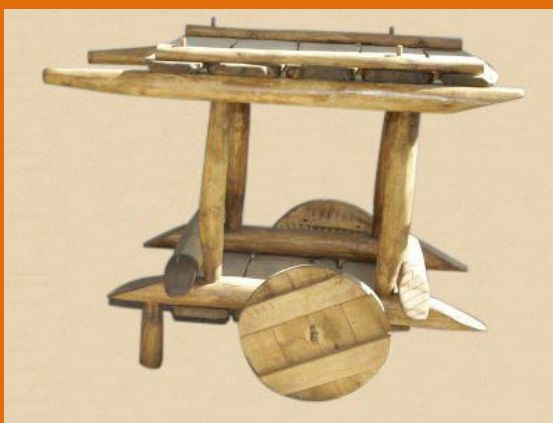

Mini Bar

6 999 CZK

CZK

Zahradní bar se dvěma policemi.
Přibližné rozměry horní police: 70 x 110 cm
Přibližné rozměry spodní police: 60 x 60 cm
Přibližná výška: 110

MAAX GARD s.r.o.

Klíšská 417/112
400 01 Ústí nad Labem
Česká Republika

IČO: 227 72 758
DIČ: CZ22772758

Tel.: 774 819 980
Email.: info@maax.cz
www.maax.cz