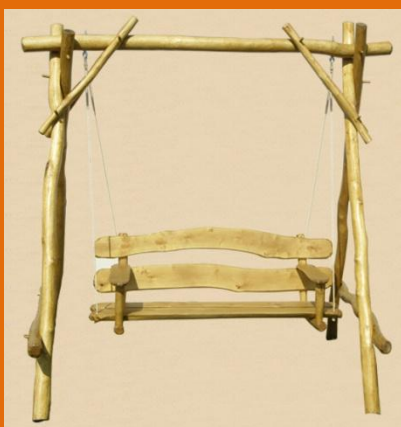

Piast - VIII

15 499 CZK

CZK

Zahradní sezení pro osm osob, stůl a dvě lavice

Přibližné rozměry zahradního stolu: 200 x 85 x 75 cm

Přibližné rozměry lavice: 200 x 55 x 55 cm

Další výrobky

Cena bez DPH

Cena s 20% DPH

Zahradní houpačka

12 999 CZK

CZK

Délka sedadla: 200 cm

Šířka houpačky: 230 cm

Výška houpačky: 300 cm

Altánek